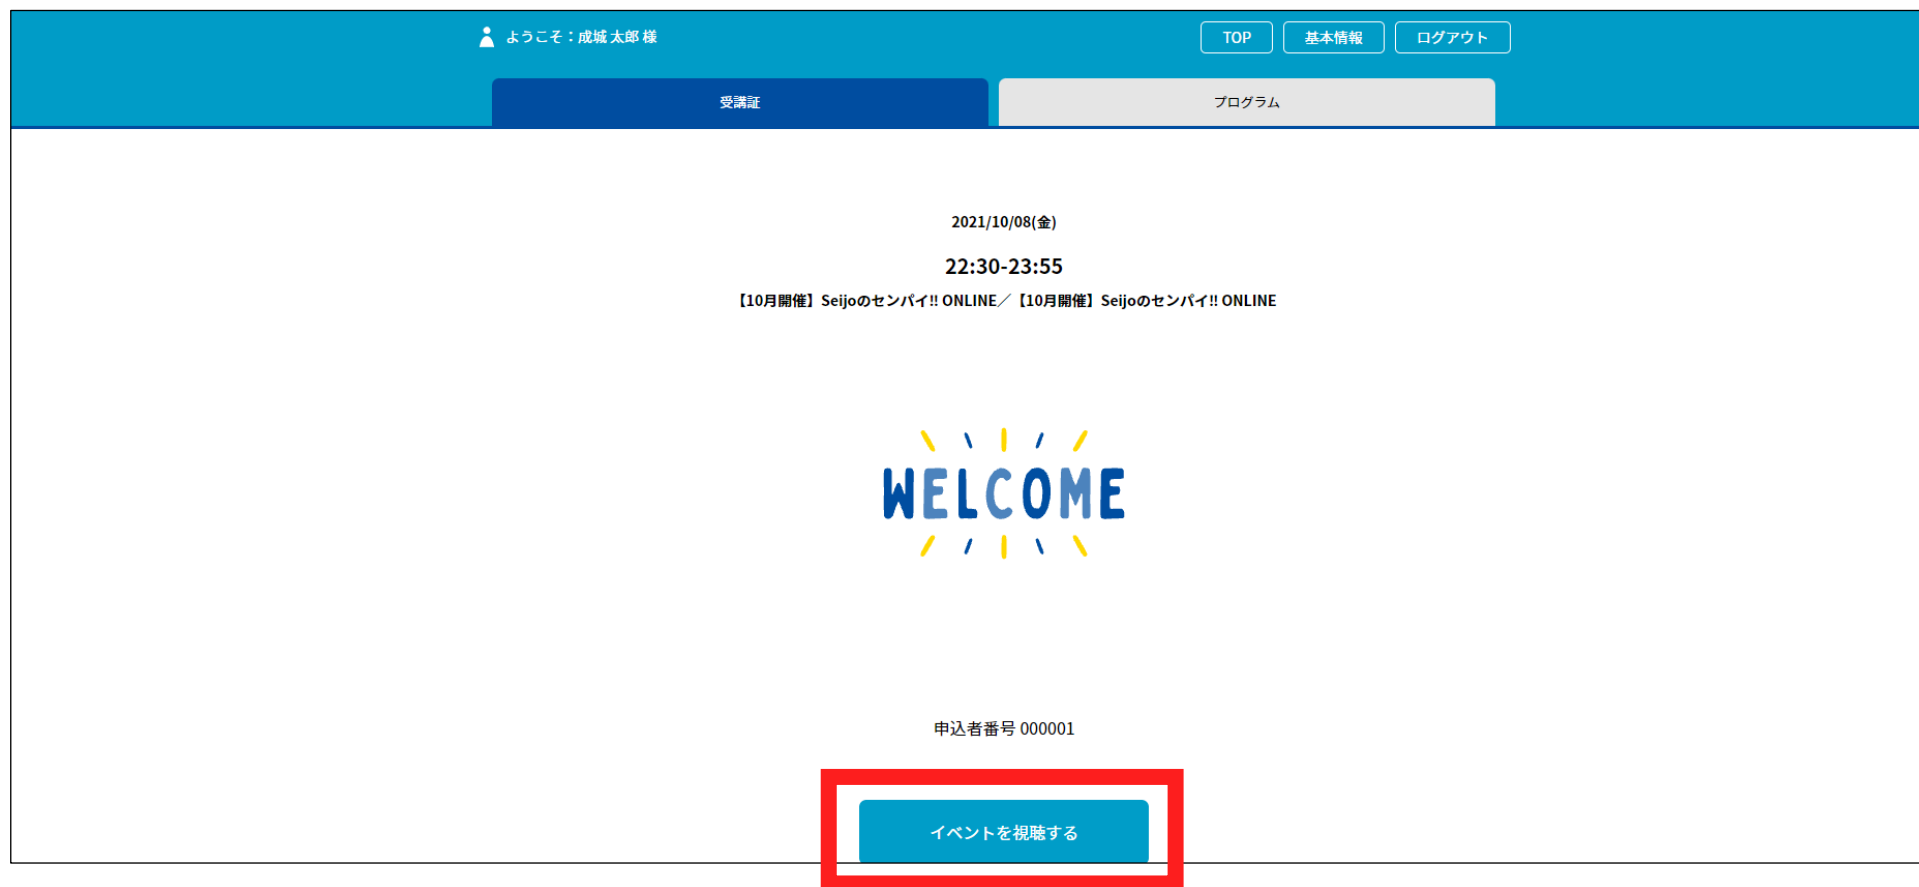

説明会にアクセス

「WELCOME」の下にある、「イベントを視聴する」ボタンをクリックすると、Zoomの画面が開きます。