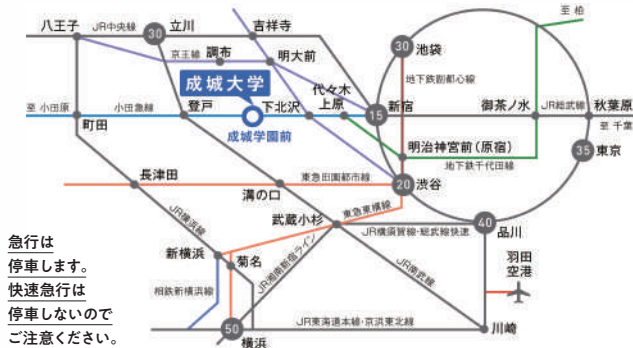

キャンパス ツアー

センパイと一緒にキャンパス内を歩いてみませんか？オススメやポイントをご紹介します。

学部・学科説明

「大学で何を学ぼう？」
と迷っている方、集合！
ここに来れば答えが見つかるかも。

先生&成城生に聞いてみよう！

学びの内容は直接先生に話を聞いてみよう。入試の体験談や学生生活のことはセンパイたちからリアルな話を聞けるはず！

入試情報サイト
SEIJO BRIDGE

オープンキャンパスの予約や様々なコンテンツをいつでもどこでも好きなときにチェックできる！

オープンキャンパス予約

アクセスはこちらから！

SEIJO 入試

admission.seijo.ac.jp

スタディサーチ

学生広報スタッフが考えた
ノベルティをプレゼント！

オープンキャンパスにご参加の方には、
在学生の広報スタッフが考えた
ノベルティをプレゼントします。

アクセス

新宿駅から、小田急線で15分！

急行は
停車します。
快速急行は
停車しないので
ご注意ください。

SNS

受験生向けInstagramやLINEで
随時情報を発信中！

Instagram

LINE

成城大学 入学センター

〒157-8511 東京都世田谷区成城6-1-20
TEL 03-3482-9100
Mail admission@seijo.jp