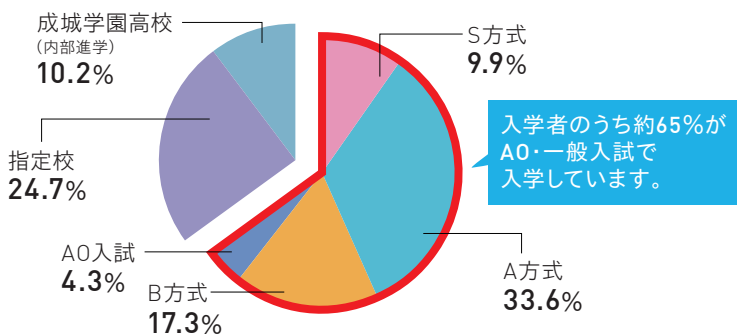

鹿児島 志願者 52

鶴丸
甲南
鹿児島玉龍
鹿屋中央
鹿児島修学館
屋久島おぞら

沖縄 志願者 20

開邦
沖縄尚学
昭和薬科大学附属

検定 志願者 135

外国 志願者 7

指定 志願者 0

認定 志願者 4

在外 志願者 9

専修 志願者 1

その他 志願者 0

■入試方式別 入学者内訳

■一般入試現浪比 (全学部志願者合計)