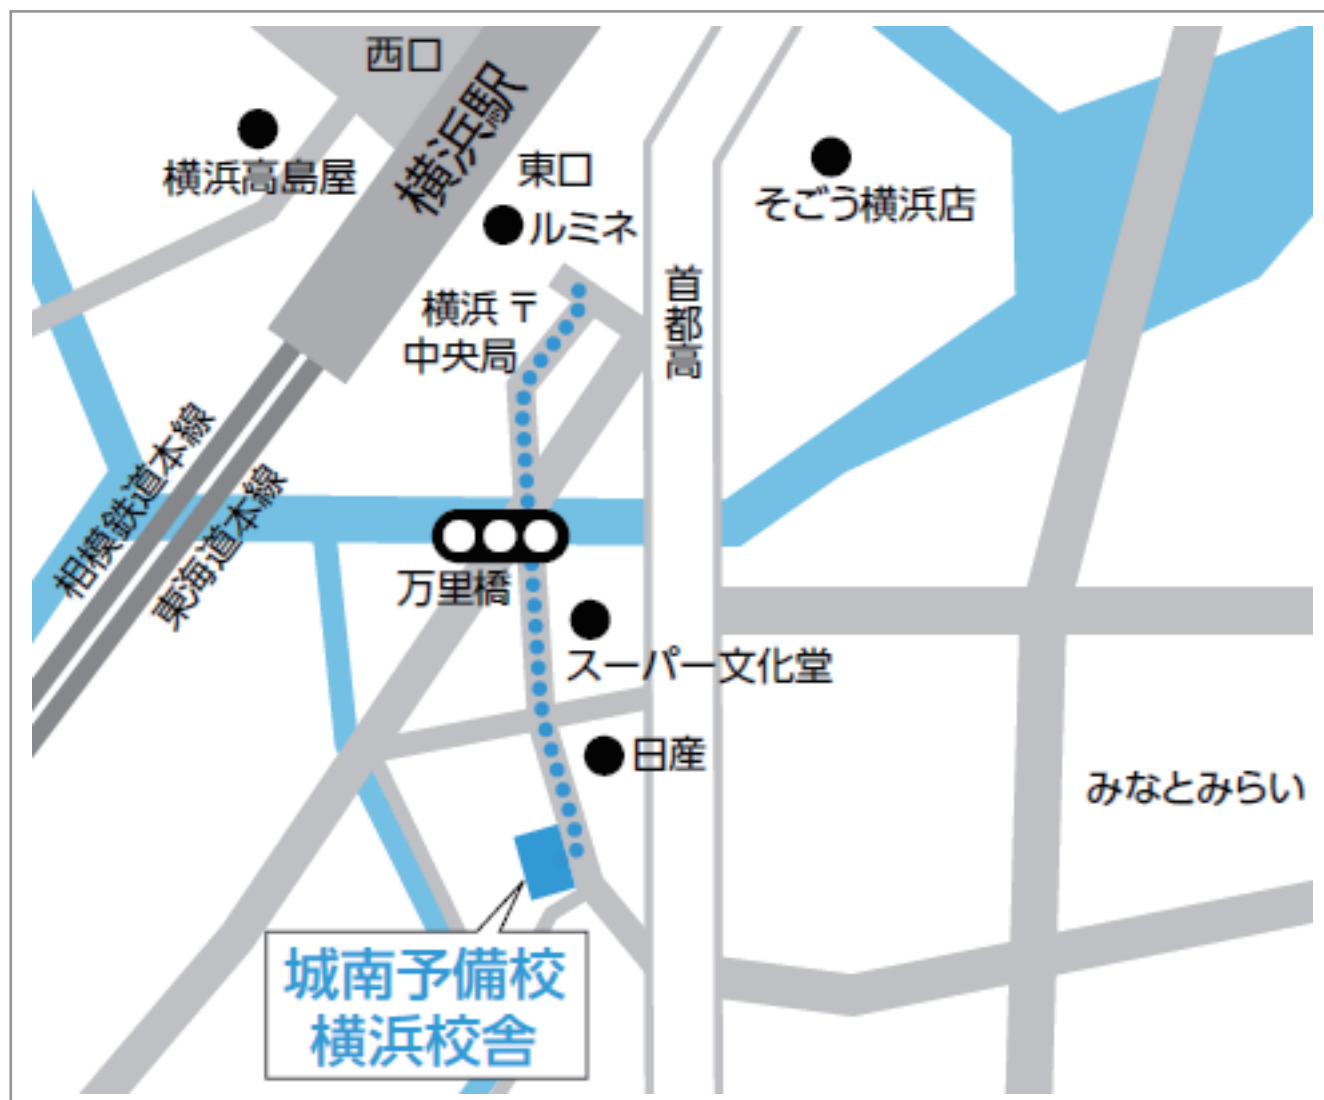

横浜会場（城南予備校・横浜校舎）

〒220-0011 神奈川県横浜市西区高島 2-5-18

JR 京浜東北線・横浜線・東海道線・横須賀線、東急東横線、
みなとみらい線、京急線、相鉄線「横浜」駅東口 徒歩約4分