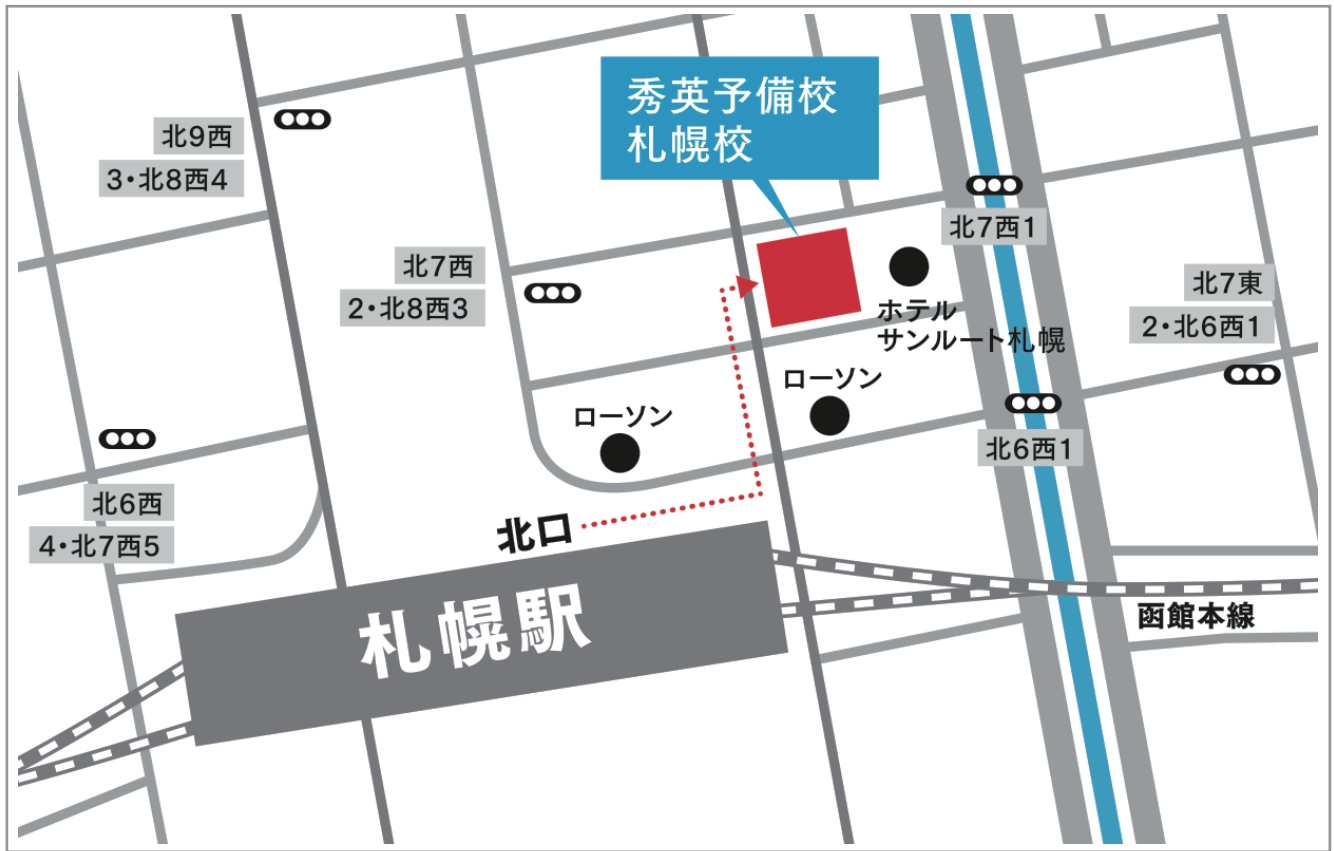

札幌会場（秀英予備校・札幌校）

〒060-0807 北海道札幌市北区北7条西1丁目1

「札幌」駅北口 徒歩約3分