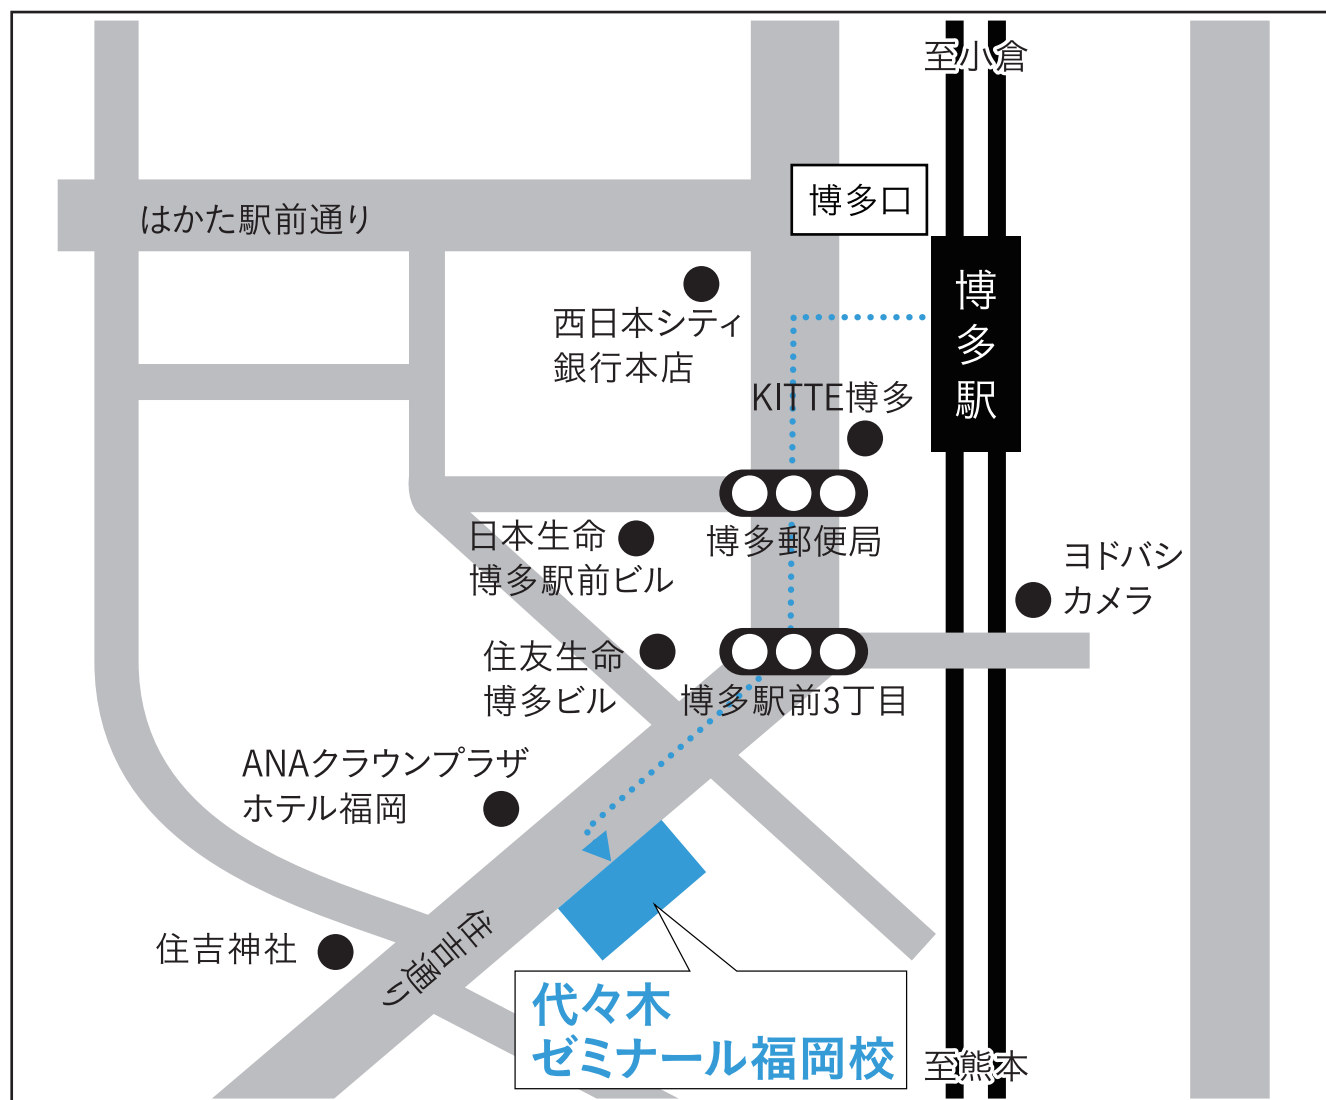

# 福岡会場（代々木ゼミナール福岡校）

〒812-0011 福岡県福岡市博多区博多駅前4-2-25

JR「博多」駅 博多口より徒歩7分