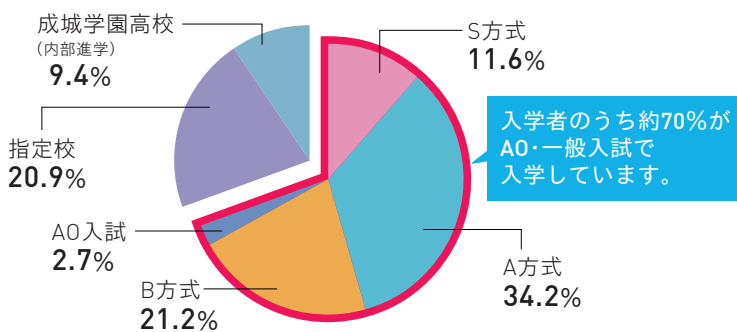

■入試方式別 入学者内訳